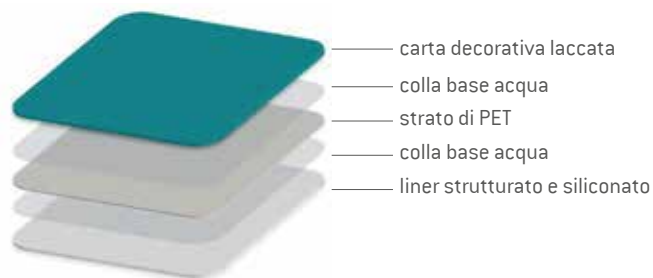

TECOSMART è l'esclusiva **pellicola adesiva per mobili e superfici lisce**, che offre al mondo dell'interior design infinite **soluzioni per la personalizzazione degli arredi**.

Con **TECOSMART Filmolux** introduce nella sua gamma prodotti una selezione completa di **film decorativi per ridisegnare e dare un nuovo look agli spazi interni** come negozi al dettaglio, fiere, alberghi, architetture, etc.

TECOSMART è estremamente versatile. In confronto alle altre pellicole in commercio, è un prodotto di altissima qualità con **base cartacea e totalmente privo di PVC**: ciò garantisce un **prodotto ecologico** caratterizzato da un'alta **stabilità dimensionale**, senza alcun tipo di ritiro.

Le pellicole **TECOSMART** sono **facili da applicare** perché dotate dell'innovativa **tecnologia air-matrix**, che garantisce un risultato perfetto e senza bolle d'aria, anche per gli utenti meno esperti. La massima forza adesiva viene raggiunta solo dopo 24 ore, quindi è facile riposizionare la pellicola più volte in caso di errori.

La superficie di **TECOSMART** **resiste a graffi e solventi** come alcol o acetone, garantendo un prodotto solido e duraturo.

Composizione

TECOSMART

Finiture disponibili

WOOD